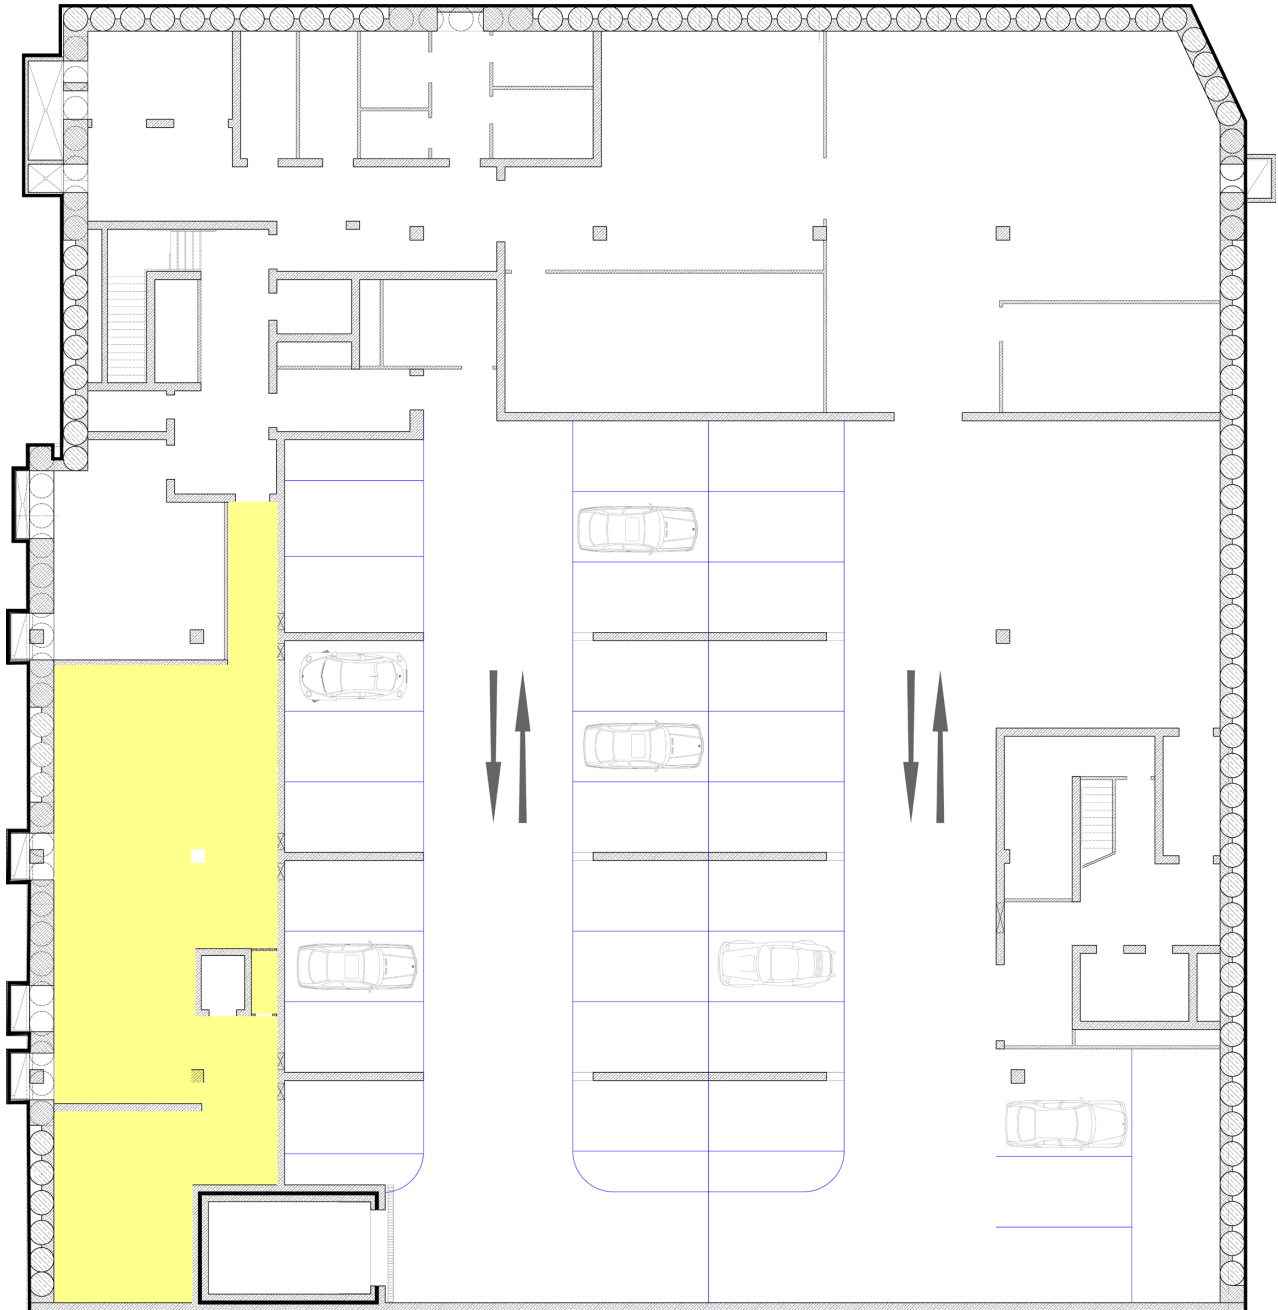

**retail unit basement**

storage retail/restaurant  
182.16 m<sup>2</sup>

**project address**

LogIn  
Friedrichstrasse 6 – 12  
47798 Krefeld

**owner**

ERWE Projekt Krefeld GmbH  
Herriotstrasse 1  
60528 Frankfurt am Main  
[www.erwe-ag.com](http://www.erwe-ag.com)