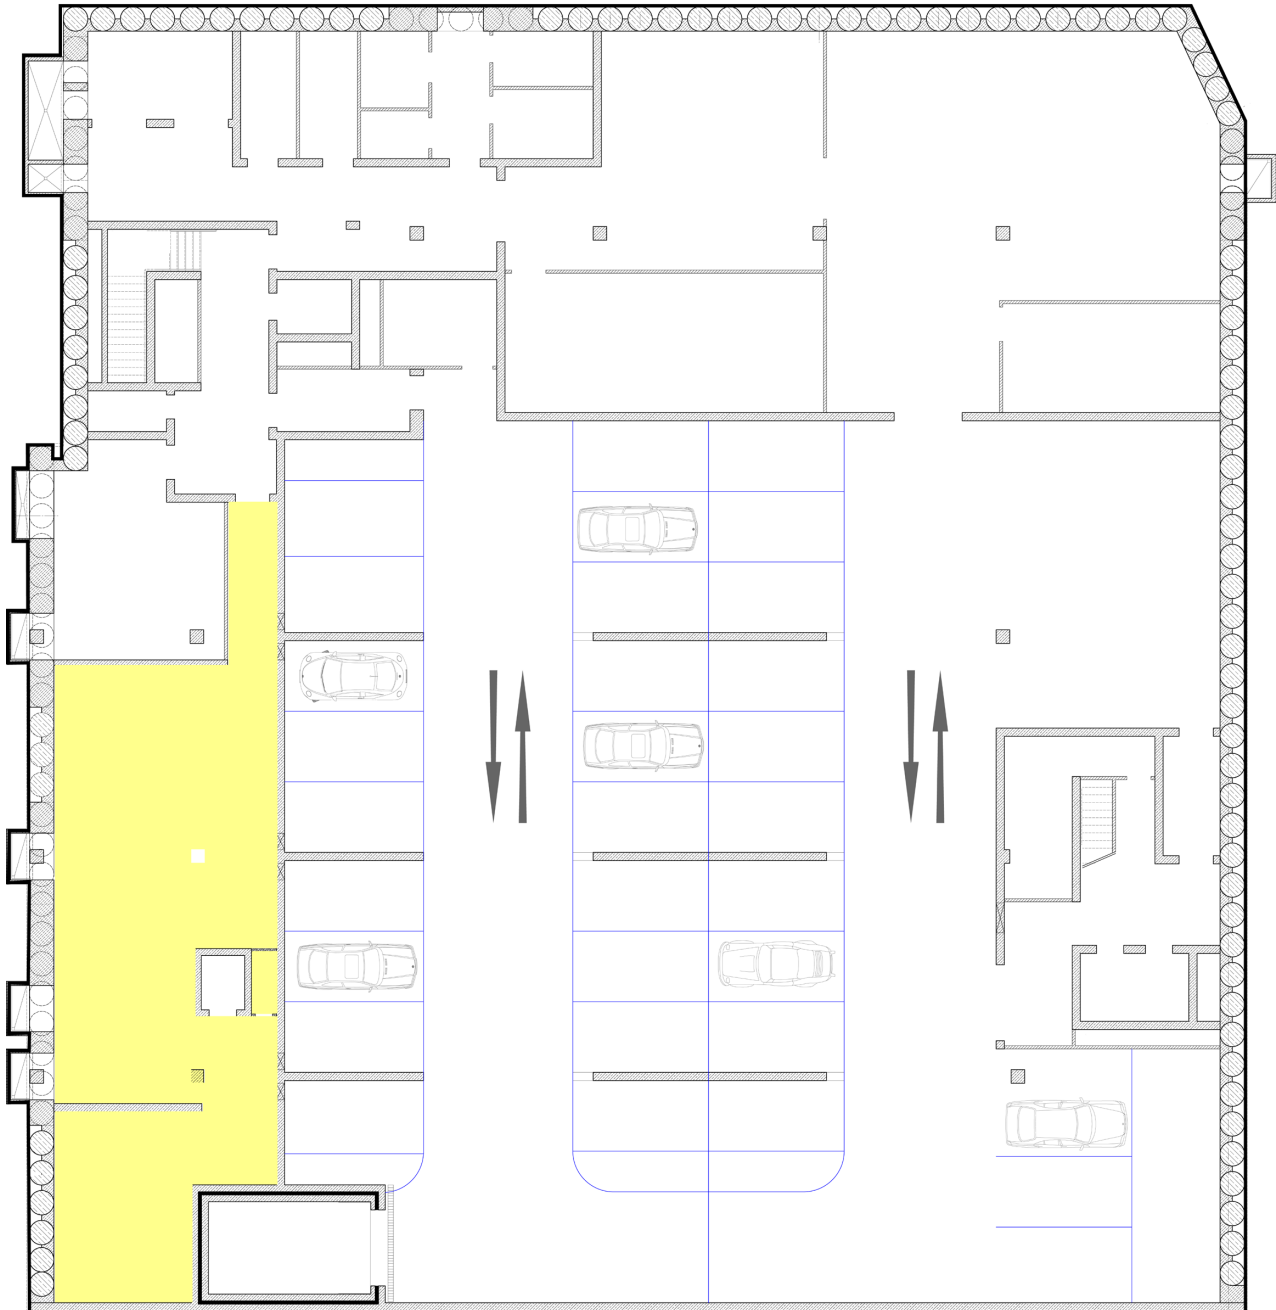

**MIETFLÄCHE UG**

Lager Einzelhandel/Gastro  
182,16 m<sup>2</sup>

**Projektadresse**

LogIn  
Friedrichstraße 6 – 12  
47798 Krefeld

**Bauherr**

ERWE Projekt Krefeld GmbH  
Herriotstraße 1  
60528 Frankfurt am Main  
[www.erwe-ag.com](http://www.erwe-ag.com)