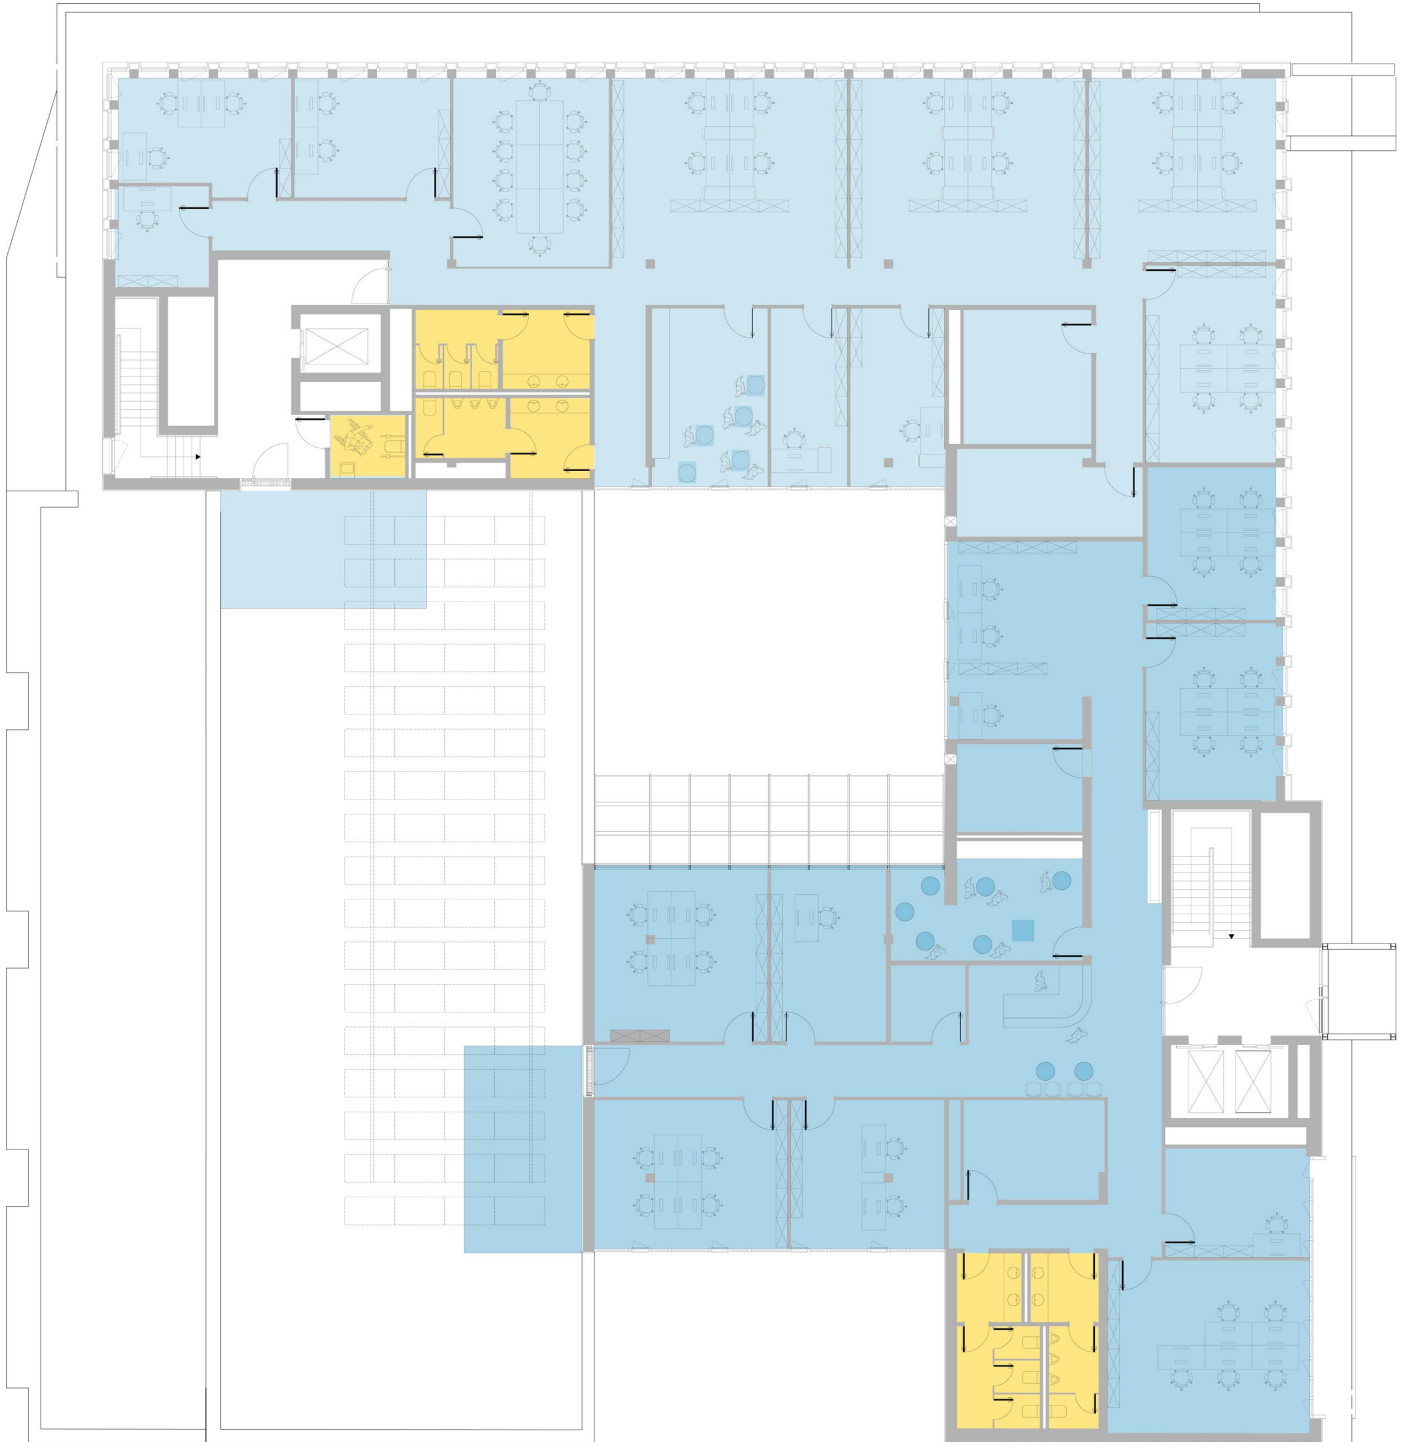

**MIETFLÄCHE 4.OG**

Mietfläche A  
506,97 m<sup>2</sup>

Mietfläche B  
490,06 m<sup>2</sup>

**Projektadresse**  
LogIn  
Friedrichstraße 6 – 12  
47798 Krefeld

**Bauherr**  
ERWE Projekt Krefeld Gmbh  
Herriotstraße 1  
60528 Frankfurt am Main  
[www.erwe-ag.com](http://www.erwe-ag.com)