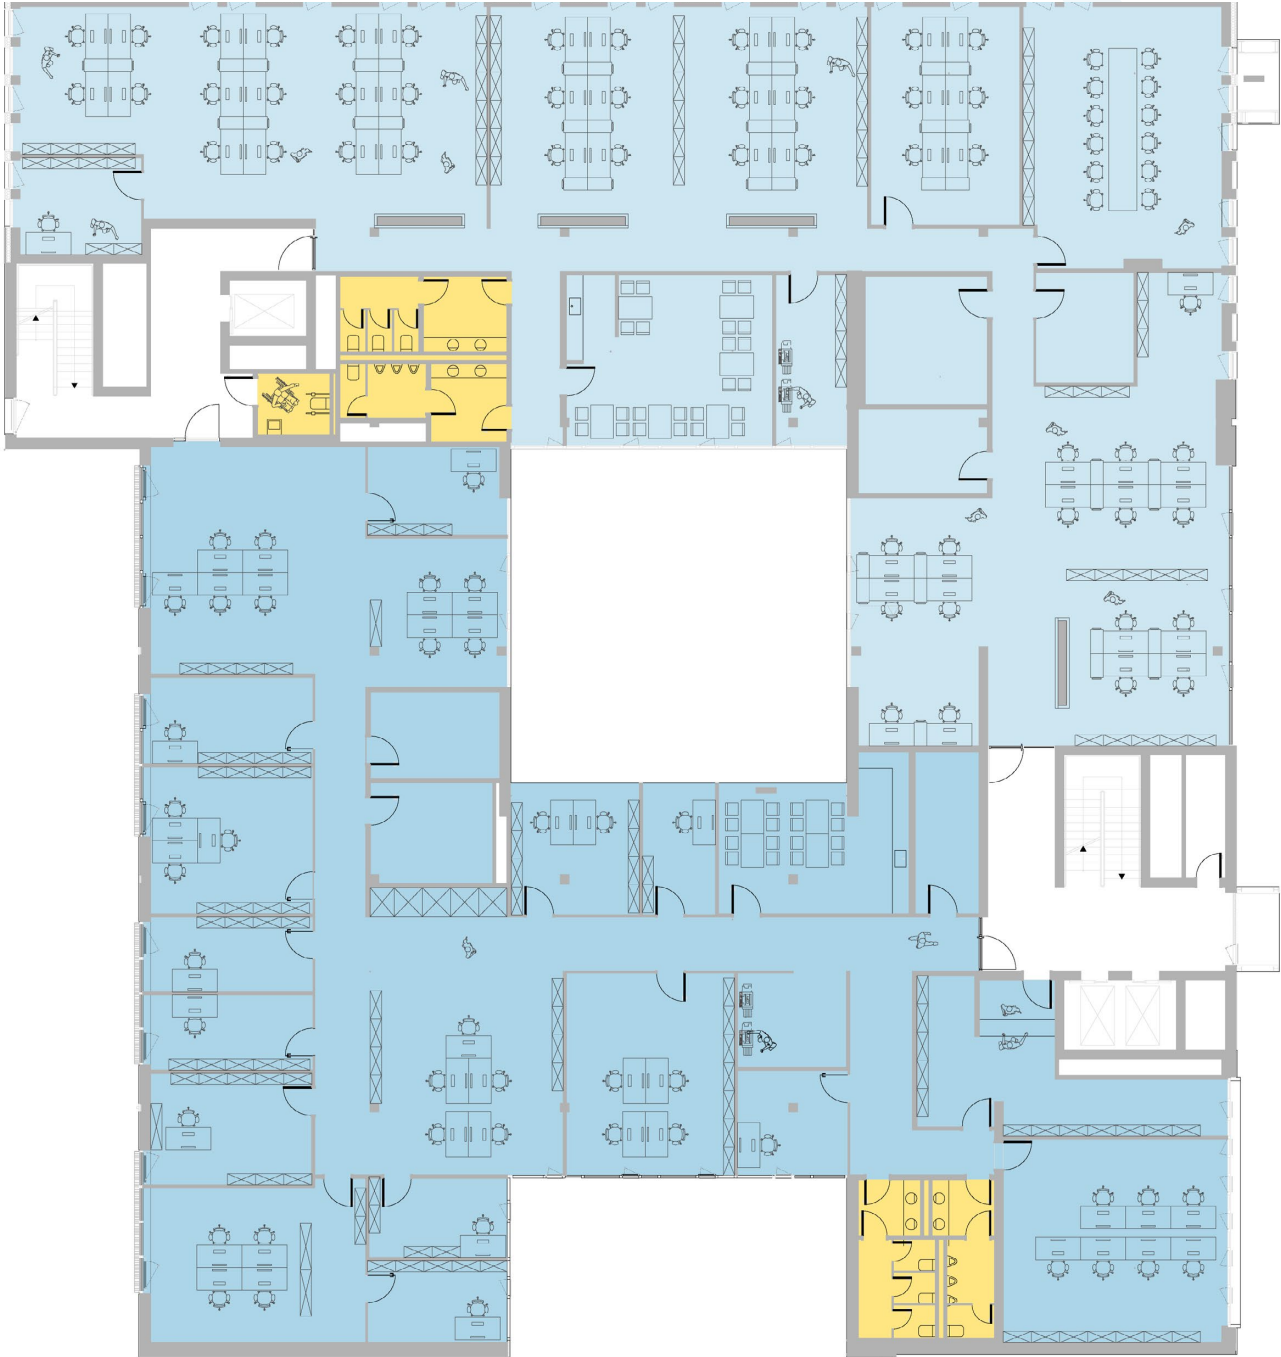

MIETFLÄCHE 3.OG

Mietfläche A
717,38 m²

Mietfläche B
753,01 m²

Projektadresse
LogIn
Friedrichstraße 6 – 12
47798 Krefeld

Bauherr
ERWE Projekt Krefeld GmbH
Herriotstraße 1
60528 Frankfurt am Main
www.erwe-ag.com